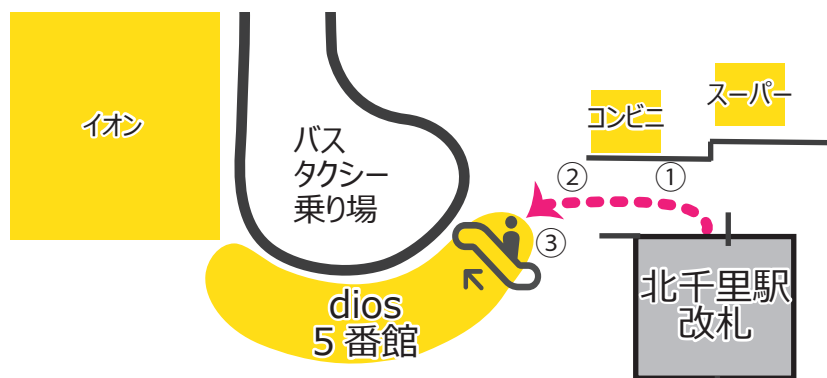

ギャラリーまつい

阪急千里線「北千里駅」からの 徒歩 MAP

- ① 北千里駅改札を出たら左へ。
- ② バス、タクシー乗り場 (ロータリー) 方向に向かうと左手にエスカレーターがあります。
- ③ エスカレーターで3Fへ。

- ④ エスカレーターで3Fまで上がり、そのまままっすぐお進みください。
- ⑤ 突き当たりを左に曲がり駐輪場の横を通り、
- ⑥ 駐車場ビルに沿った歩道を進むと道路に出ます。
- ⑦ 駐車場ビルを背に古江台小学校方面に向かってください。(古江台4丁目バス停を通り過ぎる)
- ⑧ 坂の下の交差点を渡ると右手にショッピングプラザ古江 (古江台近隣センター) が見えます。
- ⑨ スロープを上がると右手に GALLERY MATSUI があります。